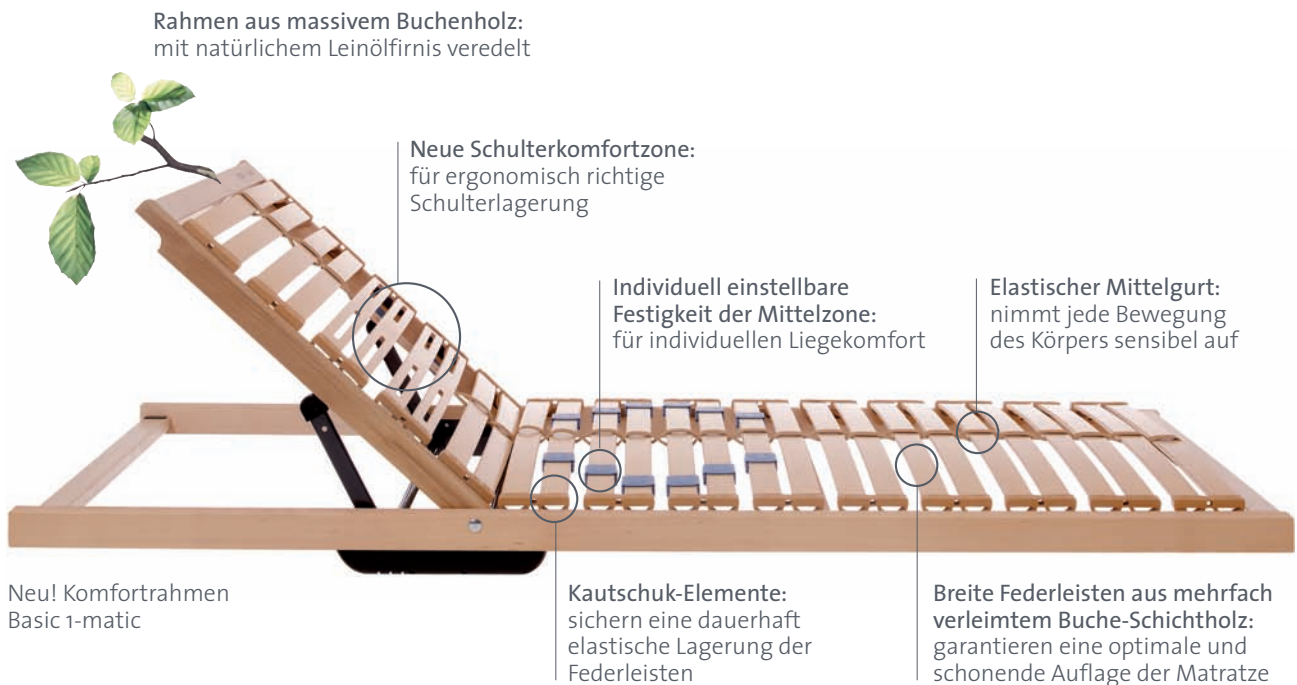

# BASIC Matratzen und Lattenroste

## DIE BASIC LATTENROSTE

- Solide und hochwertige Basis für z. B. Taschenfederkern-, Schaum- oder Latexmatratzen
- Rahmen aus massivem Buchenholz, mit natürlichem Leinölfirnis veredelt
- Flexible Schulterkomfortzone durch neue, elastische Mittelgurtführung für eine ergonomisch richtige Schulterlagerung
- Individuell einstellbare Festigkeit der Mittelzone für eine optimale Körperlagerung
- Extrabreite Federleisten aus mehrfach verleimtem Buche-Schichtholz für hohe Stabilität und optimale Matratzenauflage
- Bequeme motorische Einstellmöglichkeit für den Rücken-, Ober- und Unterschenkelbereich, per Handschalter oder Funkhandsender

**free-elec®Netzfreischtaltung**  
verhindert elektromagnetische  
Störfelder. Für einen ruhigen und  
entspannten Schlaf.

Erhältlich für Basic Komfort  
2-matic und 3-matic mit  
Handschalter.

##### Basic 1-matic

Mit motorisch einstellbarem Rückenteil zum bequemen Sitzen im Bett. Erhältlich mit Handschalter oder Funkhandsender.